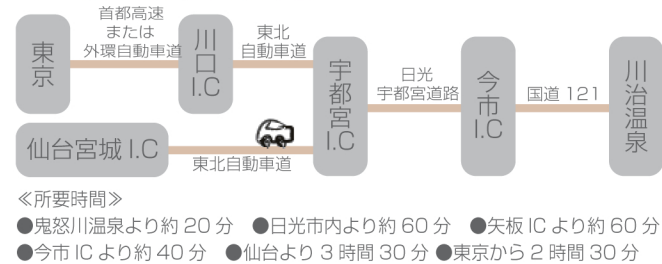

Access

交通アクセスのご案内

●川治湯元駅より送迎バスが運行しております。
ご到着のお時間をお知らせ下さいませ。

電車をご利用のお客様

車をご利用のお客様

路線バスをご利用のお客様

シルクエクスプレスをご利用のお客様

日光国立公園・川治温泉 栃木県日光市川治温泉 22番地
TEL: 0288(78)1126
FAX: 0288(78)1300