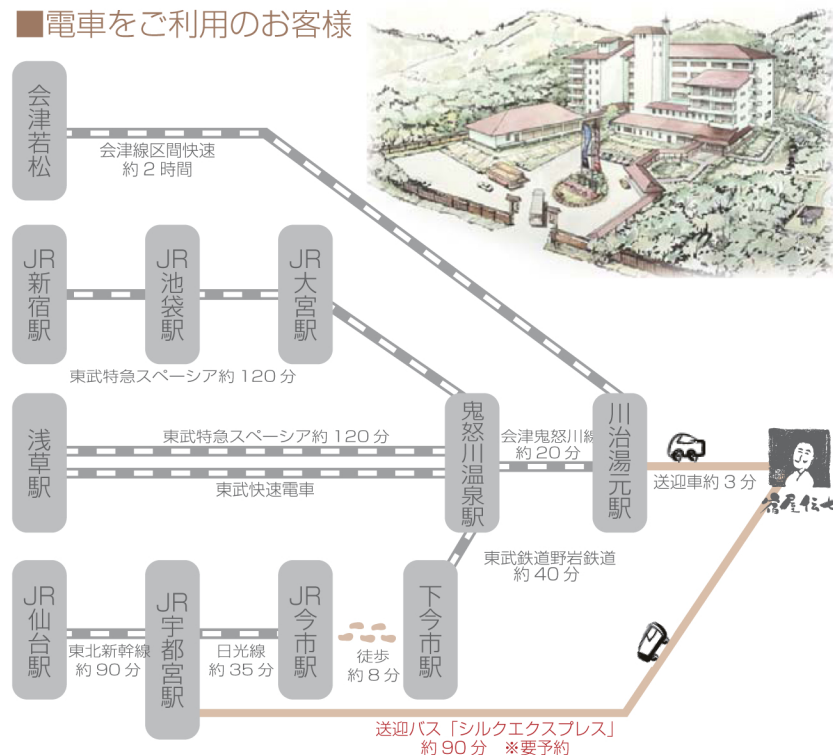

Access

交通アクセスのご案内

●川治湯元駅より送迎バスが運行しております。
ご到着のお時間をお知らせ下さいませ。

電車をご利用のお客様

車をご利用のお客様

路線バスをご利用のお客様

シルクエクスプレスをご利用のお客様

日光国立公園・川治温泉 栃木県日光市川治温泉 22番地
TEL: 0288(78)1126
FAX: 0288(78)1300